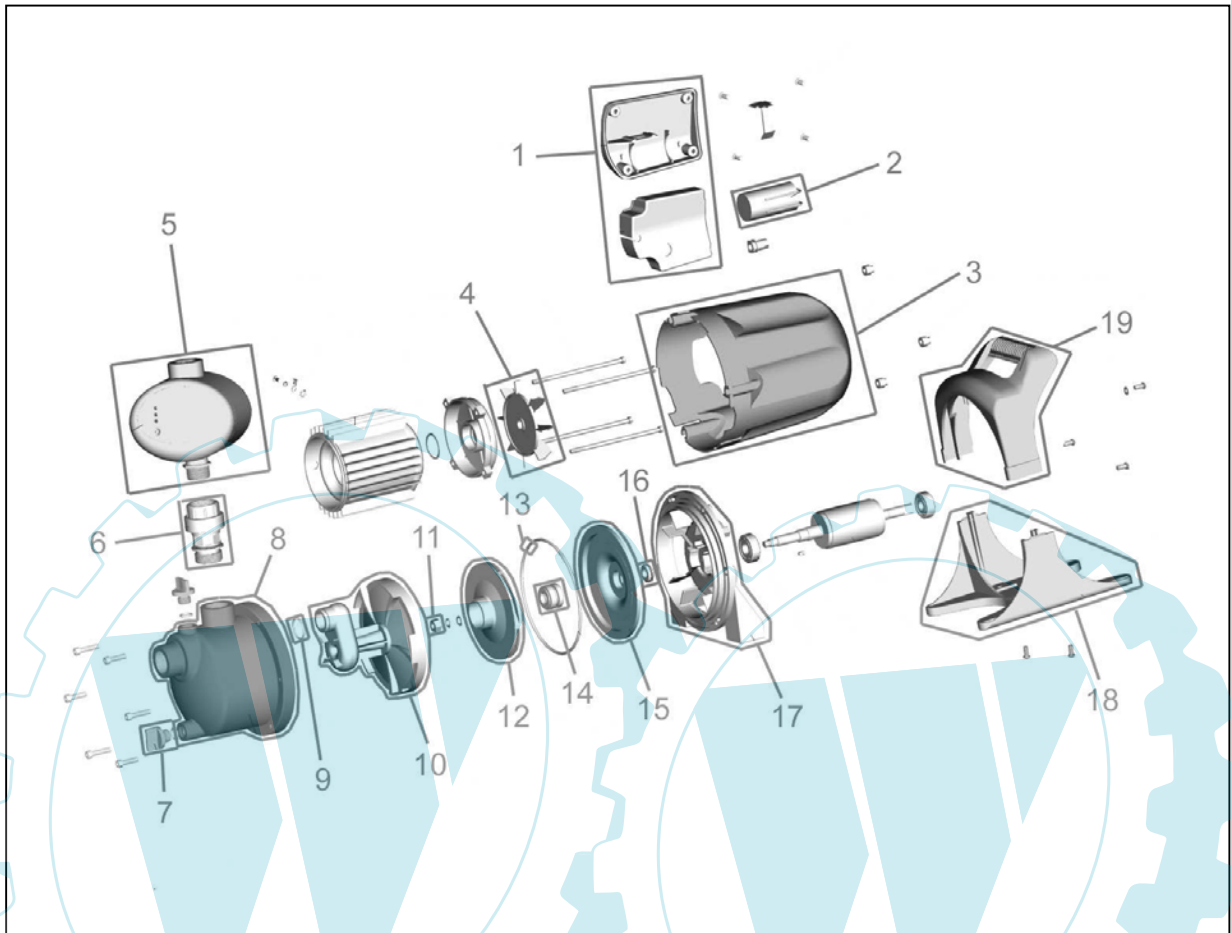

94206

94206

Pos.-Nr.	Ersatzteil-Nr.	Bezeichnung	Pos.-Nr.	Ersatzteil-Nr.	Bezeichnung
001	94206-02001	Schaltergehäuse komplett	014	94206-02014	Mechanische Dichtung
002	94206-02002	Kondensator	015	94206-02015	Flanscheinsatz
003	94206-02003	Motorgehäuse	016	94206-02016	Simmerring
004	94206-02004	Lüfterrad	017	94206-02017	Flansch
006	94207-03020	Adapter TLS-Pumpe	018	94206-02018	Pumpenboden
007	94206-02007	Blindstopfen komplett	019	94206-02019	Handgriff
008	94206-02008	Pumpengehäuse	o.Abb.	94207-03022	Platine TLS
009	94206-02009	O-Ring klein	o.Abb.	94207-03023	Steckdose TLS
010	94206-02010	Diffusor			
011	94206-02011	Mutter		Katalog-Nr.	Zubehör
012	94206-02012	Laufgrad		94174	Trockenlaufschutz
013	94206-02013	O-Ring groß			